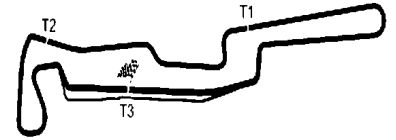

Trofeo Italiano Amatori

PP CUP Amatori 600 Pro

TABELLONE GIRI GARA

POS	GRI	1	2	3	4	5	6	7	8	9	10	11	12	13
1.	54	81	81	81	81	81	81	81	81	81	81	81	81	81
2.	81	89	89	189	189	189	189	189	189	189	189	189	189	189
3.	189	189	189	158	158	158	158	158	158	158	158	158	158	158
4.	158	158	158	89	89	89	89	89	89	290	290	290	290	290
5.	89	91	91	290	290	290	290	290	290	89	89	89	89	89
6.	290	290	290	91	91	91	91	91	29	91	91	91	5	5
7.	28	4	4	4	29	29	29	29	91	5	5	5	91	91
8.	91	231	3	231	231	231	231	231	4	4	4	4	28	28
9.	5	3	231	29	4	4	4	4	5	28	28	28	51	51
10.	3	29	29	3	3	3	3	5	28	51	51	51	4	4
11.	74	28	28	28	28	28	5	28	3	3	3	3	3	3
12.	51	181	181	181	5	5	28	3	51	181	181	181	181	181
13.	4	94	5	5	181	181	181	51	181	27	27	27	27	27
14.	181	5	94	94	94	51	51	181	128	128	128	128	128	128
15.	42	42	51	51	51	94	94	128	27	94	94	94	94	
16.	231	51	42	42	42	128	128	27	94					
17.	29	27	27	27	27	27	27	94						
18.	94	128	128	128	128	42	42	42						
19.	128													
20.	27													